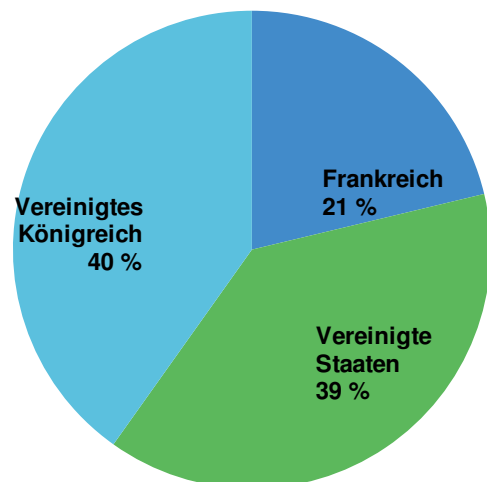

Die Kategorie Gemälde von Robert DELAUNAY in Auktionen (2006-2016*)

Geographische Verteilung des Auktionsumsatzes