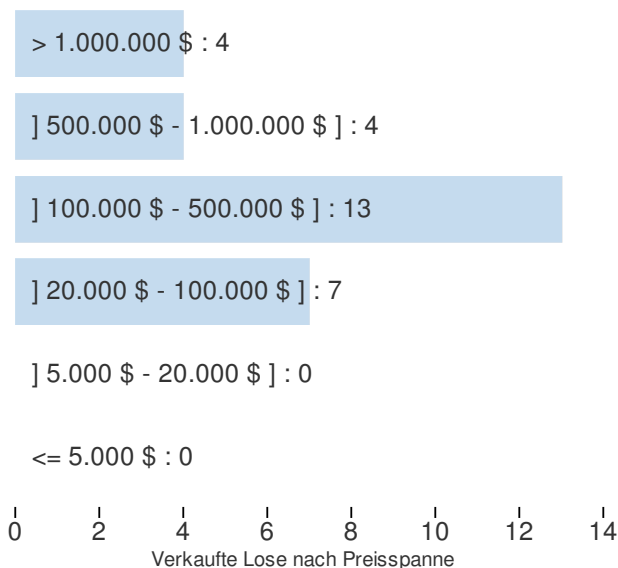

Ihr Kunstwerk

Robert DELAUNAY (1885-1941)

Portrait de Madame Heim, Etude (1926)

Gemälde , Öl/Leinwand

46 x 38 cm

From Sonia Delaunay collection, Paris

Preisschätzung von Artprice am 02.12.2016

Unterer Schätzpreis	Oberer Schätzpreis	Währung
50.000	70.000	\$
47.050	65.870	€
40.070	56.100	£

Die Kategorie Gemälde von Robert DELAUNAY in Auktionen (2006-2016*)

Geographische Verteilung des Auktionsumsatzes

Auswahl vergleichbarer Werke

Portrait de Madame Heim (1926/27)

Gemälde, Öl/Karton

55,6 cm x 51,8 cm