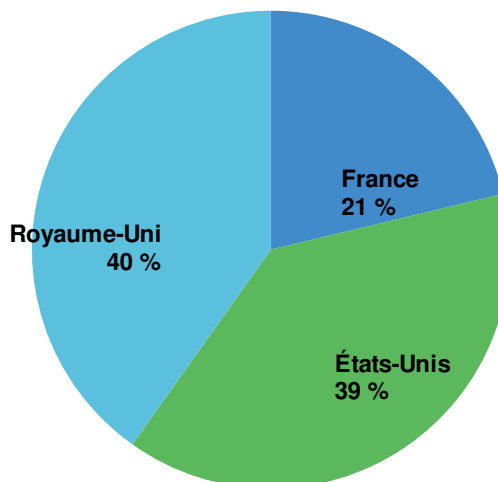

## Votre oeuvre

**Robert DELAUNAY (1885-1941)**

*Portrait de Madame Heim, Etude (1926)*

Peinture , Huile/toile

46 x 38 cm

From Sonia Delaunay collection, Paris

## Estimation du prix de l'oeuvre par Artprice au 02/12/2016

Estimation basse	Estimation haute	Devise
<b>50 000</b>	<b>70 000</b>	<b>\$</b>
47 050	65 870	€
40 070	56 100	£

Vous êtes entièrement responsable des données relatives à l'oeuvre que vous avez soumise à Artprice.com et reconnaissez expressément que le dossier Artpricing n'a en aucun cas valeur de certificat, d'expertise ou d'authentification et ne peut être utilisé comme tel.

## Les Peinture de Robert DELAUNAY aux enchères (2006-2016\*)

Répartition géographique du produit des ventes