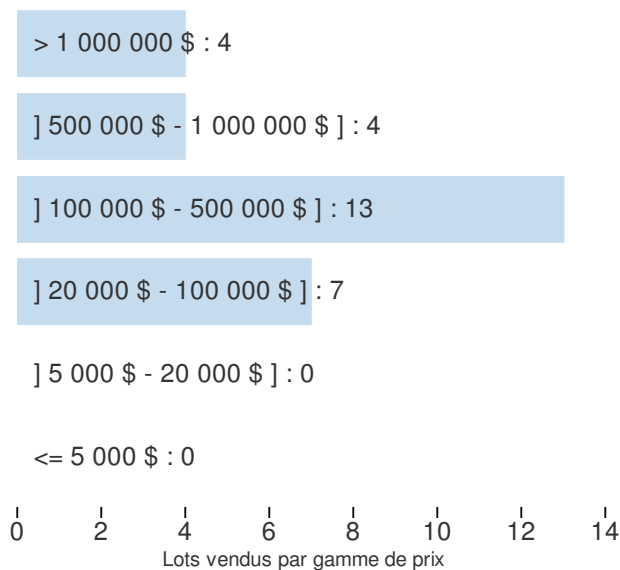

Les Peinture de Robert DELAUNAY aux enchères (2006-2016*)

Répartition géographique du produit des ventes